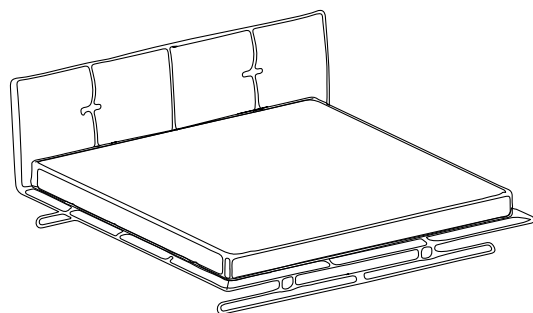

MY-SPACE
INTERIOR DESIGN

E-L-160

l: 225
w: 180
h: 25
h-headrest: 90

E-L-180

l: 225
w: 200
h: 25
h-headrest: 90

E-L-200

l: 225
w: 220
h: 25
h-headrest: 90

E-NS

l: 42
w: 46
h: 50