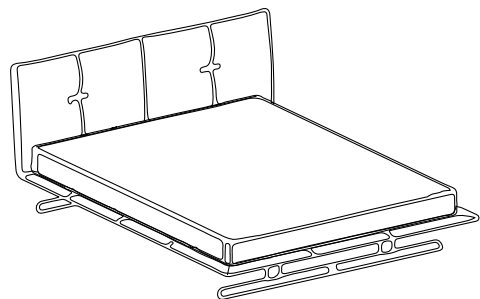

MY-SPACE
INTERIOR DESIGN

E-L-160

l: 225
w: 180
h: 25
h-headrest: 90

E-L-180

l: 225
w: 200
h: 25
h-headrest: 90

E-L-200

l: 225
w: 220
h: 25
h-headrest: 90

E-NS

l: 42
w: 46
h: 50