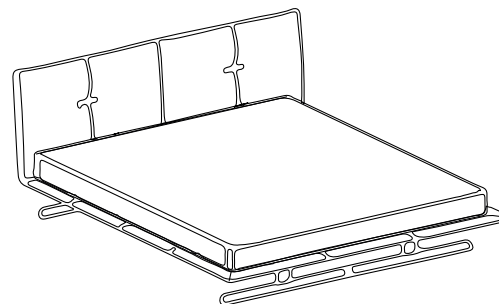

MY-SPACE
INTERIOR DESIGN

E-L-160

l: 225
w: 180
h: 25
h-headrest: 90

E-L-180

l: 225
w: 200
h: 25
h-headrest: 90

E-L-200

l: 225
w: 220
h: 25
h-headrest: 90

E-NS

l: 42
w: 46
h: 50