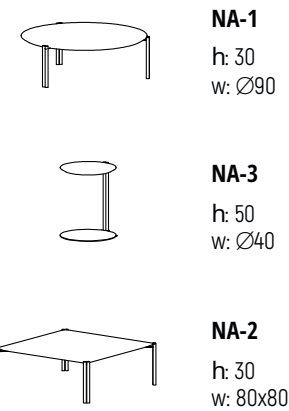

CONNECTING MODULES

ENDING MODULES

PUF

SIDE OF THE SOFA

ARMCHAIR

TABLES

NA-1
h: 30
w: Ø90

NA-3
h: 50
w: Ø40

NA-2
h: 30
w: 80x80