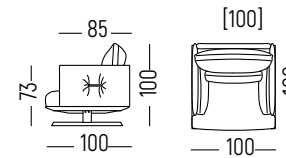

CONNECTING MODULES

ENDING MODULES

PUF

SIDE OF THE SOFA

ARMCHAIR

TABLES

NA-1
h: 30
w: Ø90

NA-3
h: 50
w: Ø40

NA-2
h: 30
w: 80x80