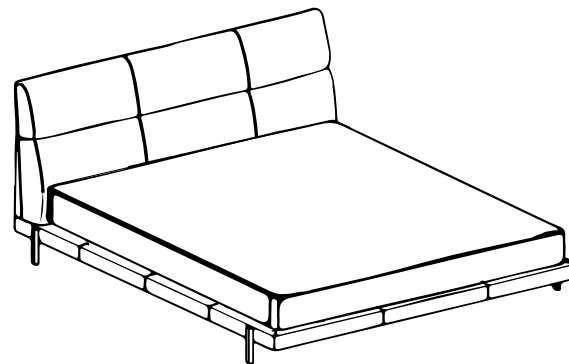

A-B-160

l: 235
w: 180
h: 20
h-headrest: 96

A-B-180

l: 235
w: 200
h: 20
h-headrest: 96

A-B-200

l: 235
w: 220
h: 20
h-headrest: 96

A-NS

l: 42
w: 46
h: 50V