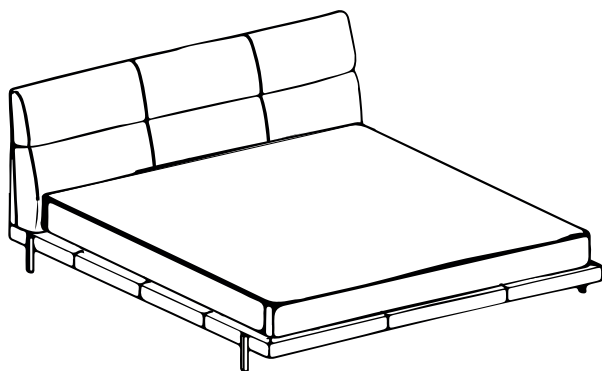

A-B-160

l: 235
w: 180
h: 20
h-headrest: 96

A-B-180

l: 235
w: 200
h: 20
h-headrest: 96

A-B-200

l: 235
w: 220
h: 20
h-headrest: 96

A-NS

l: 42
w: 46
h: 50V